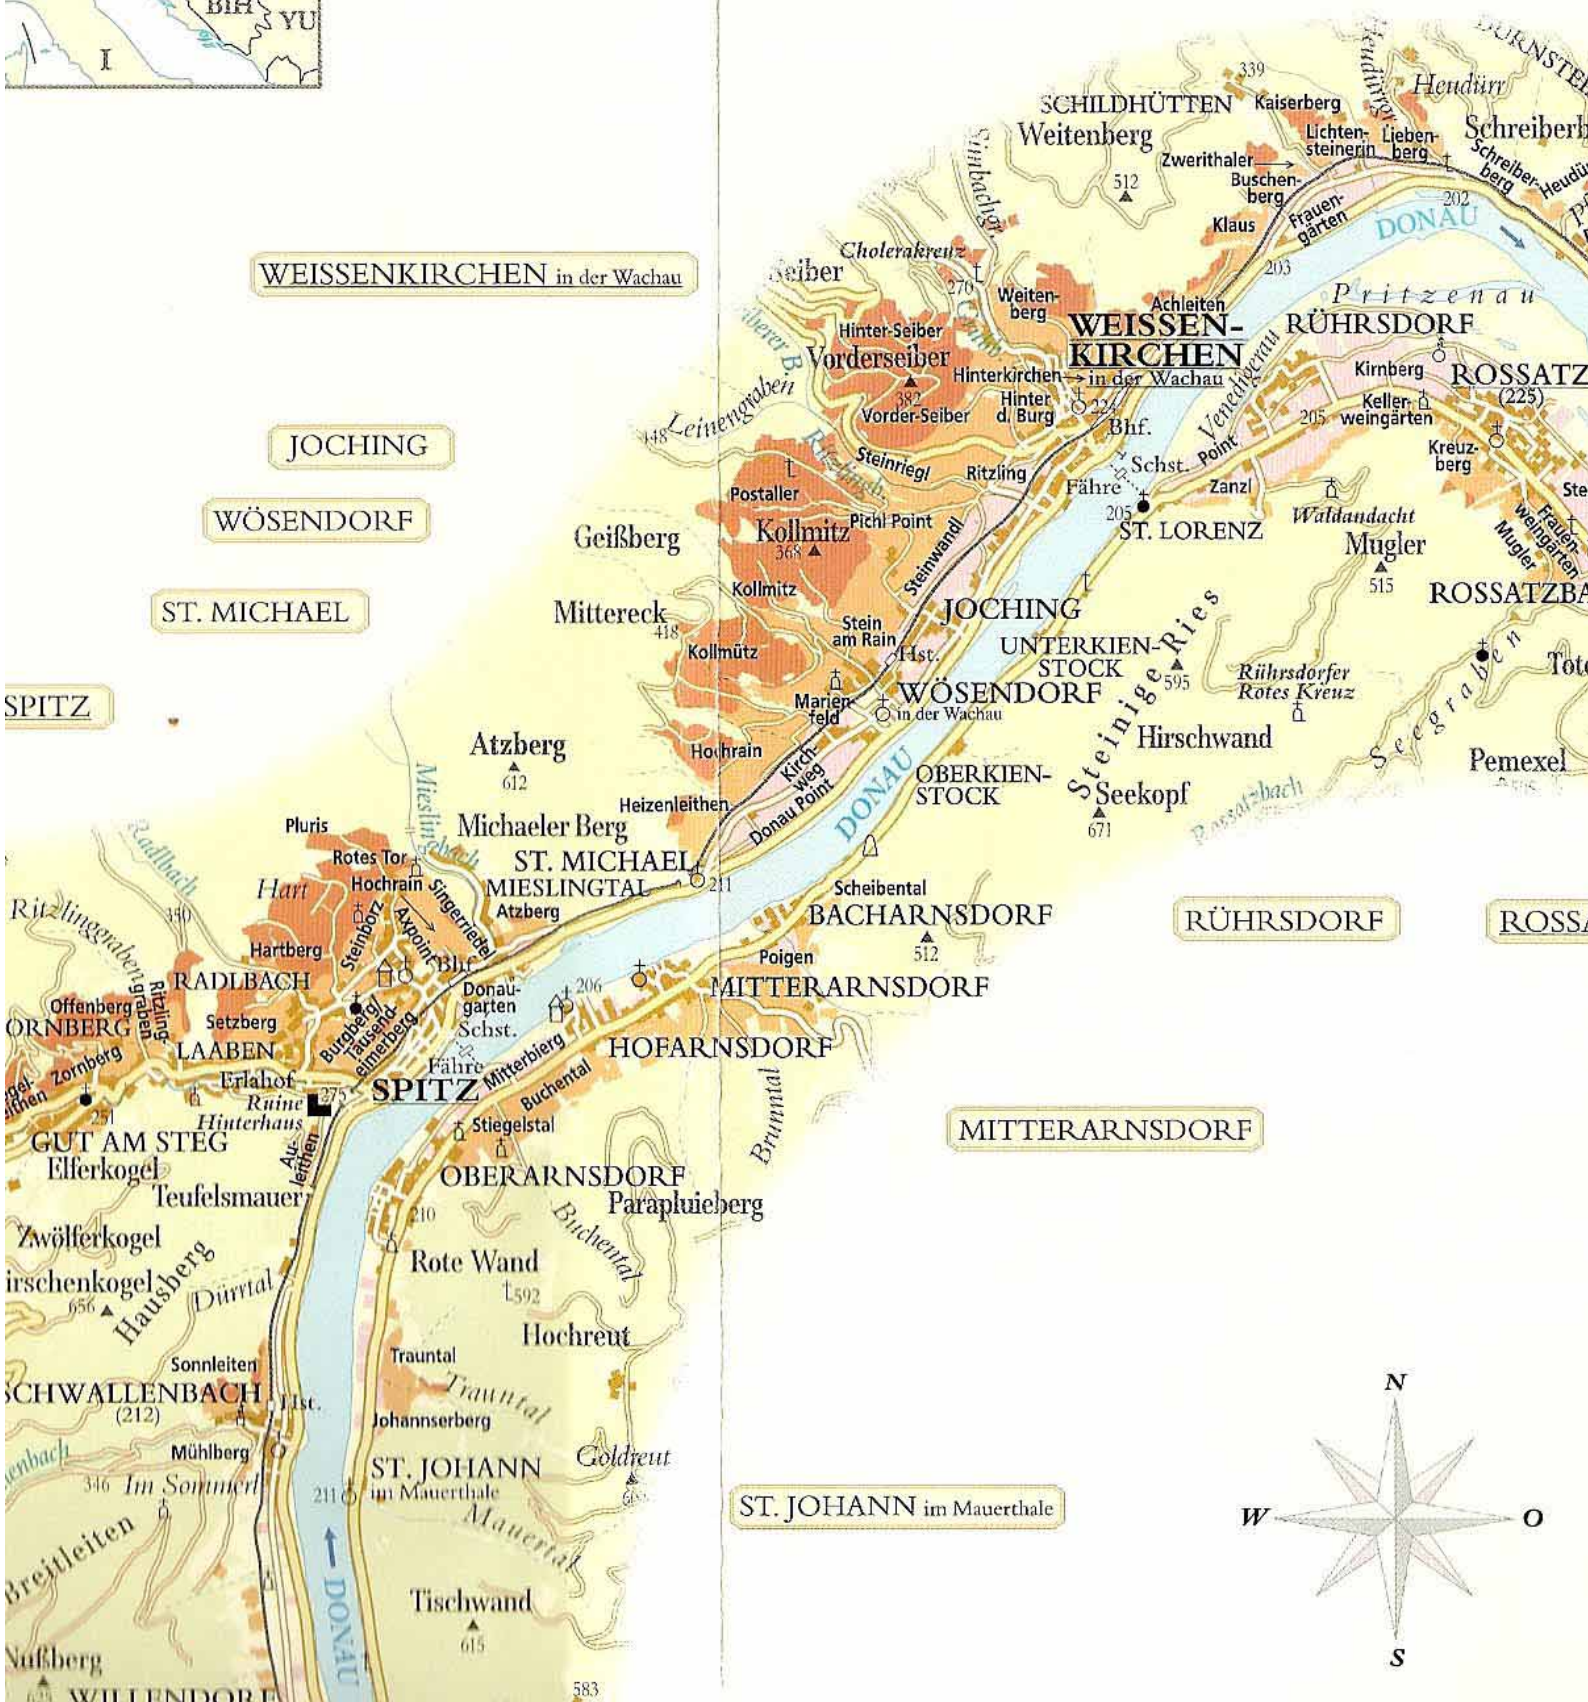

WEISSENKIRCHEN in der Wachau

JOCHING

WÖSENDORF

ST. MICHAEL

SPITZ

RÜHRSDORF

ROSSATZ

MITTERARNSDORF

ST. JOHANN im Mauerthale